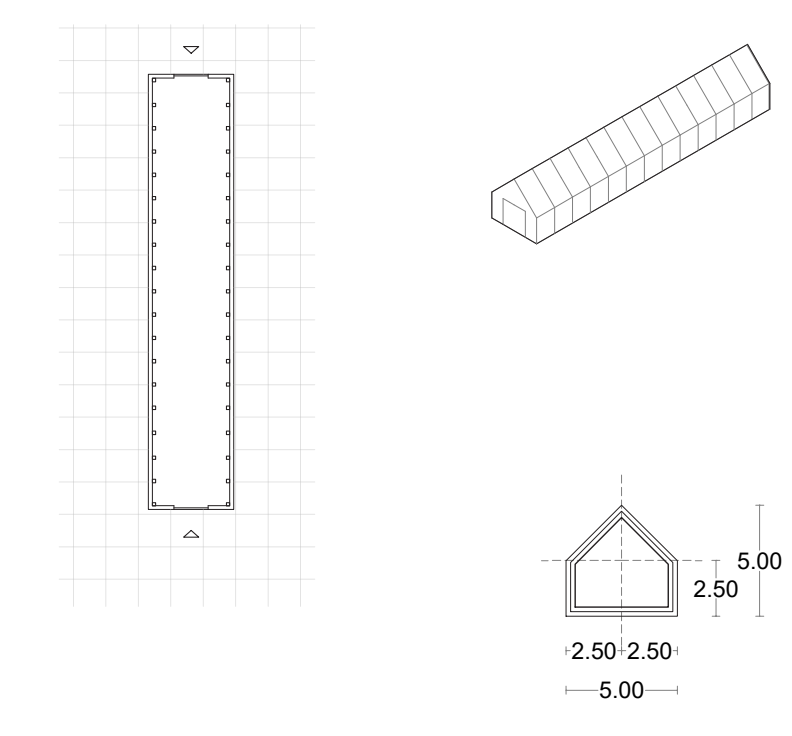

SPAZIO EVENTI