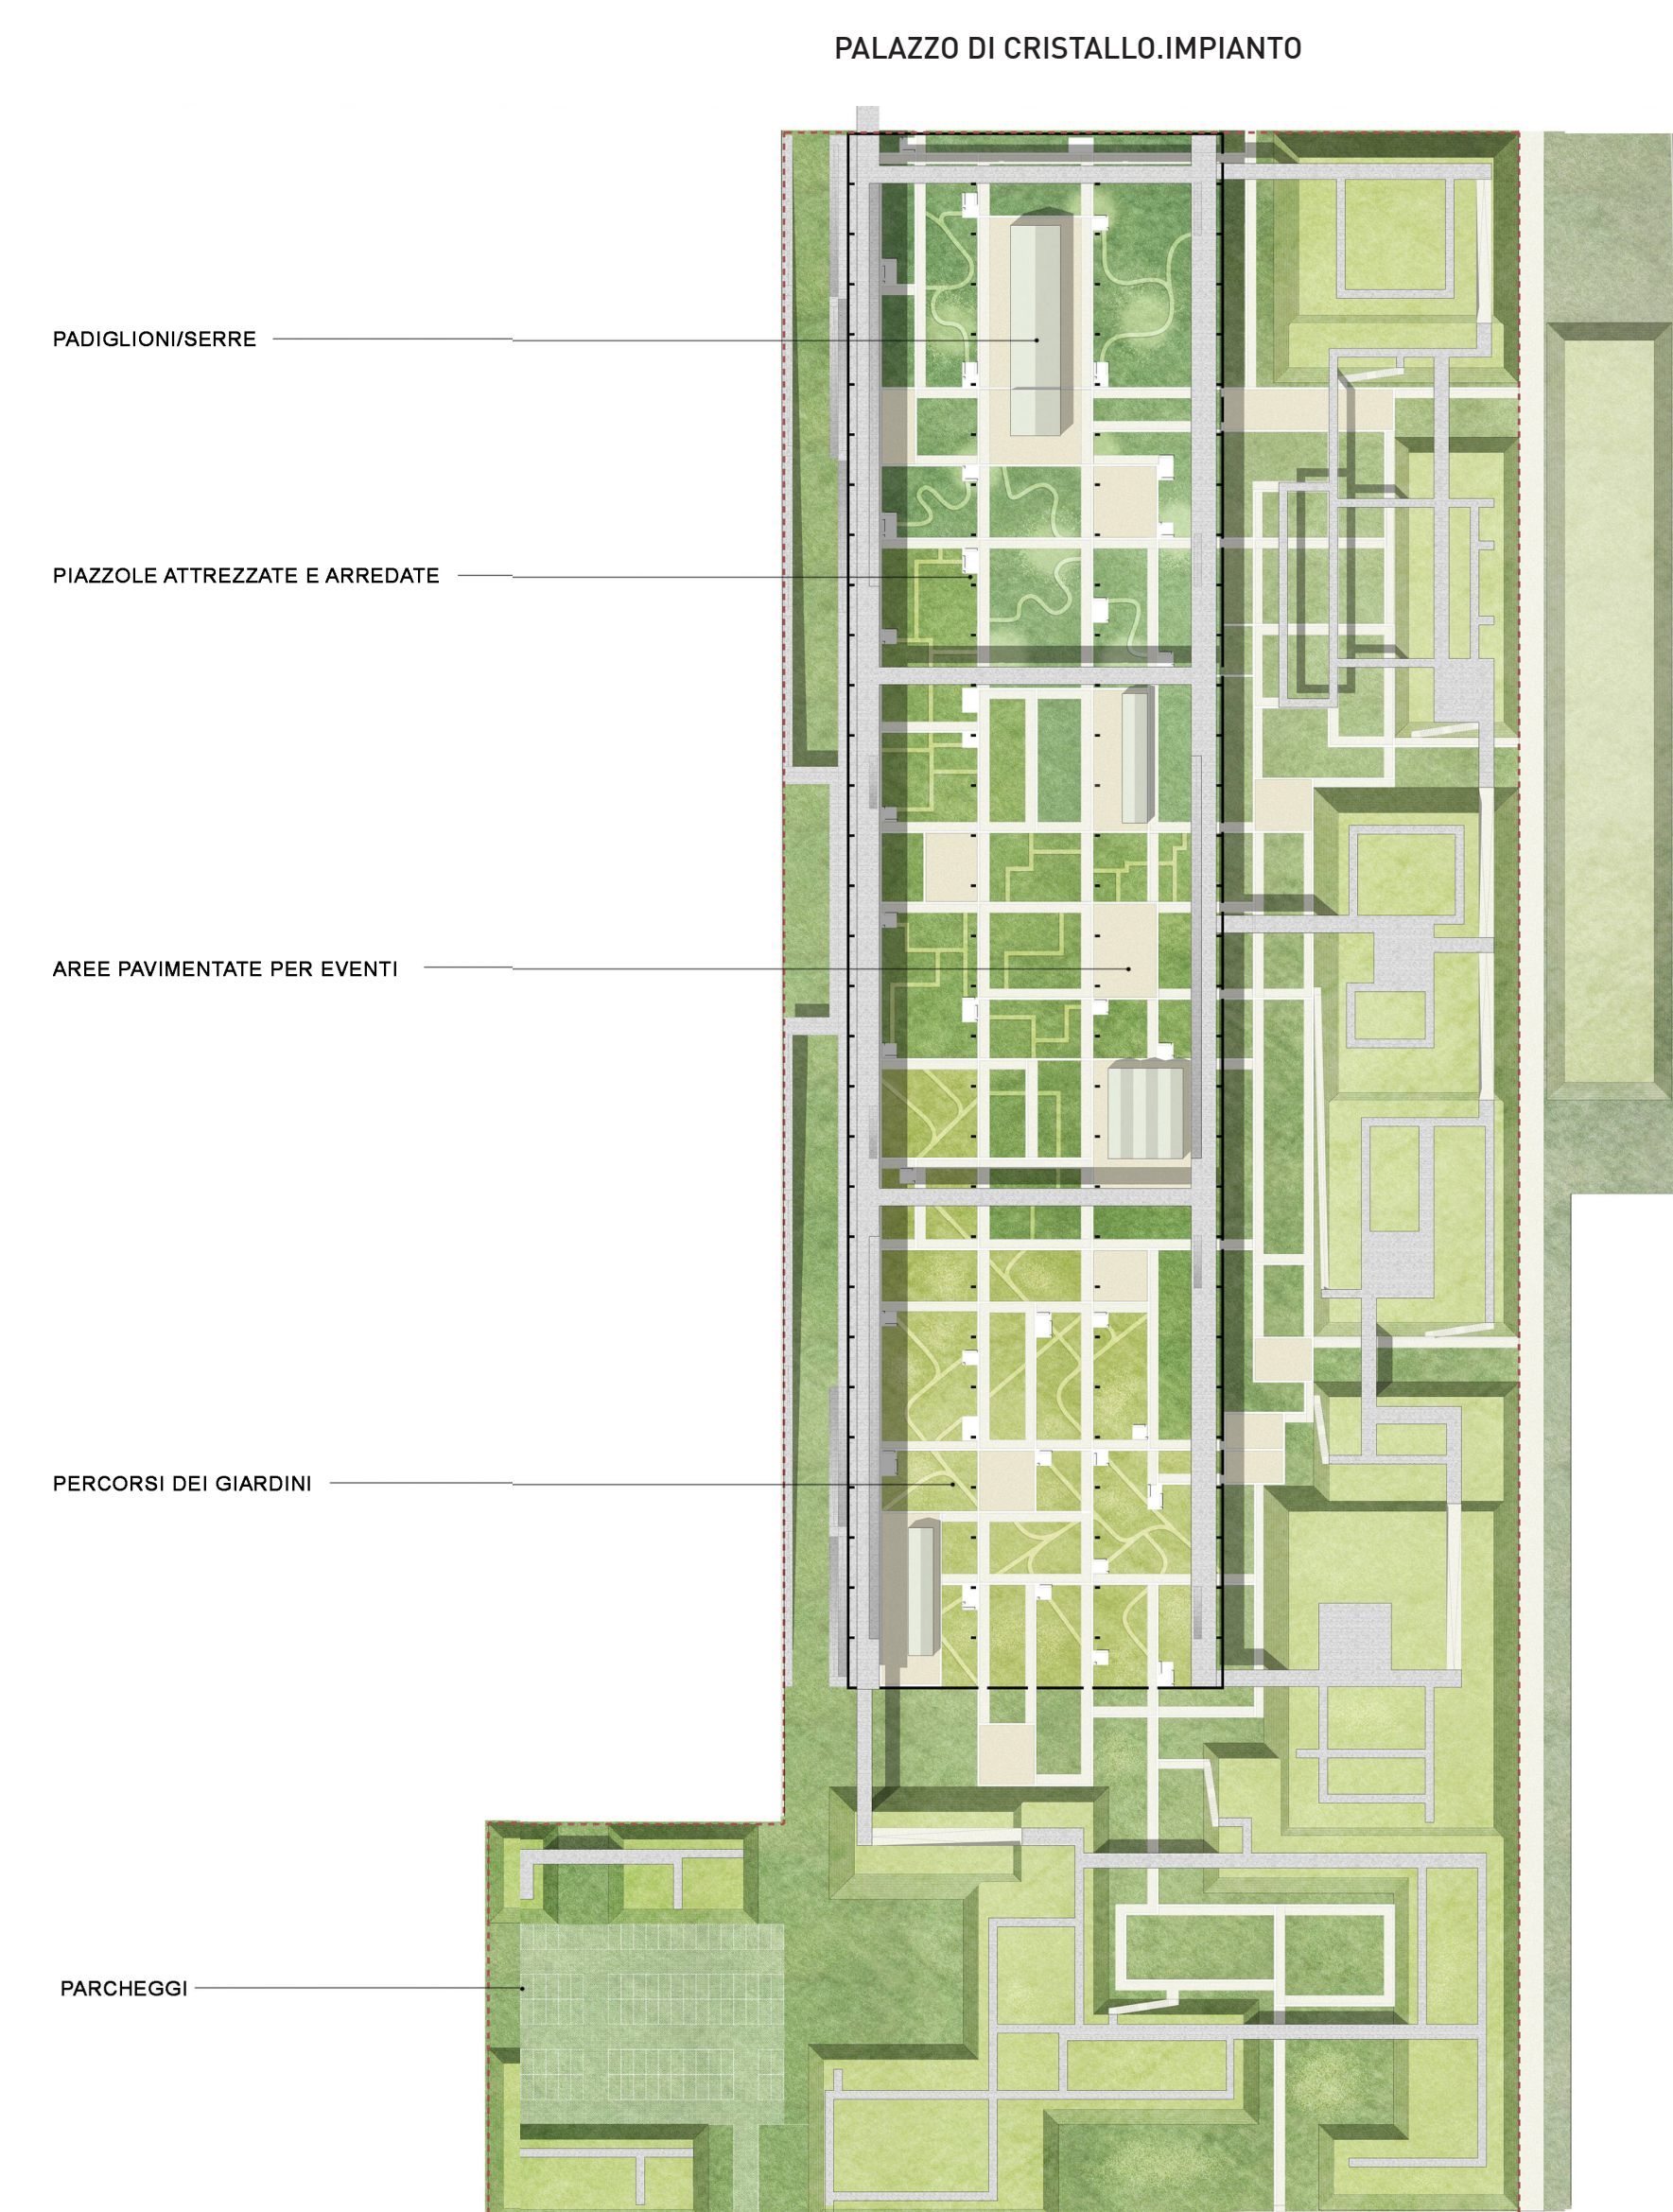

PADIGLIONI/SERRE

PIAZZOLE ATTREZZATE E ARREDATE

AREE PAVIMENTATE PER EVENTI

PERCORSI DEI GIARDINI

PARCHEGGI

SISTEMA DI RAMPE E PERCORSI IN QUOTA ALTA

SISTEMA DI PERCORSI ED AREE PAVIMENTATE

GIARDINI DELLE FASCE CLIMATICHE